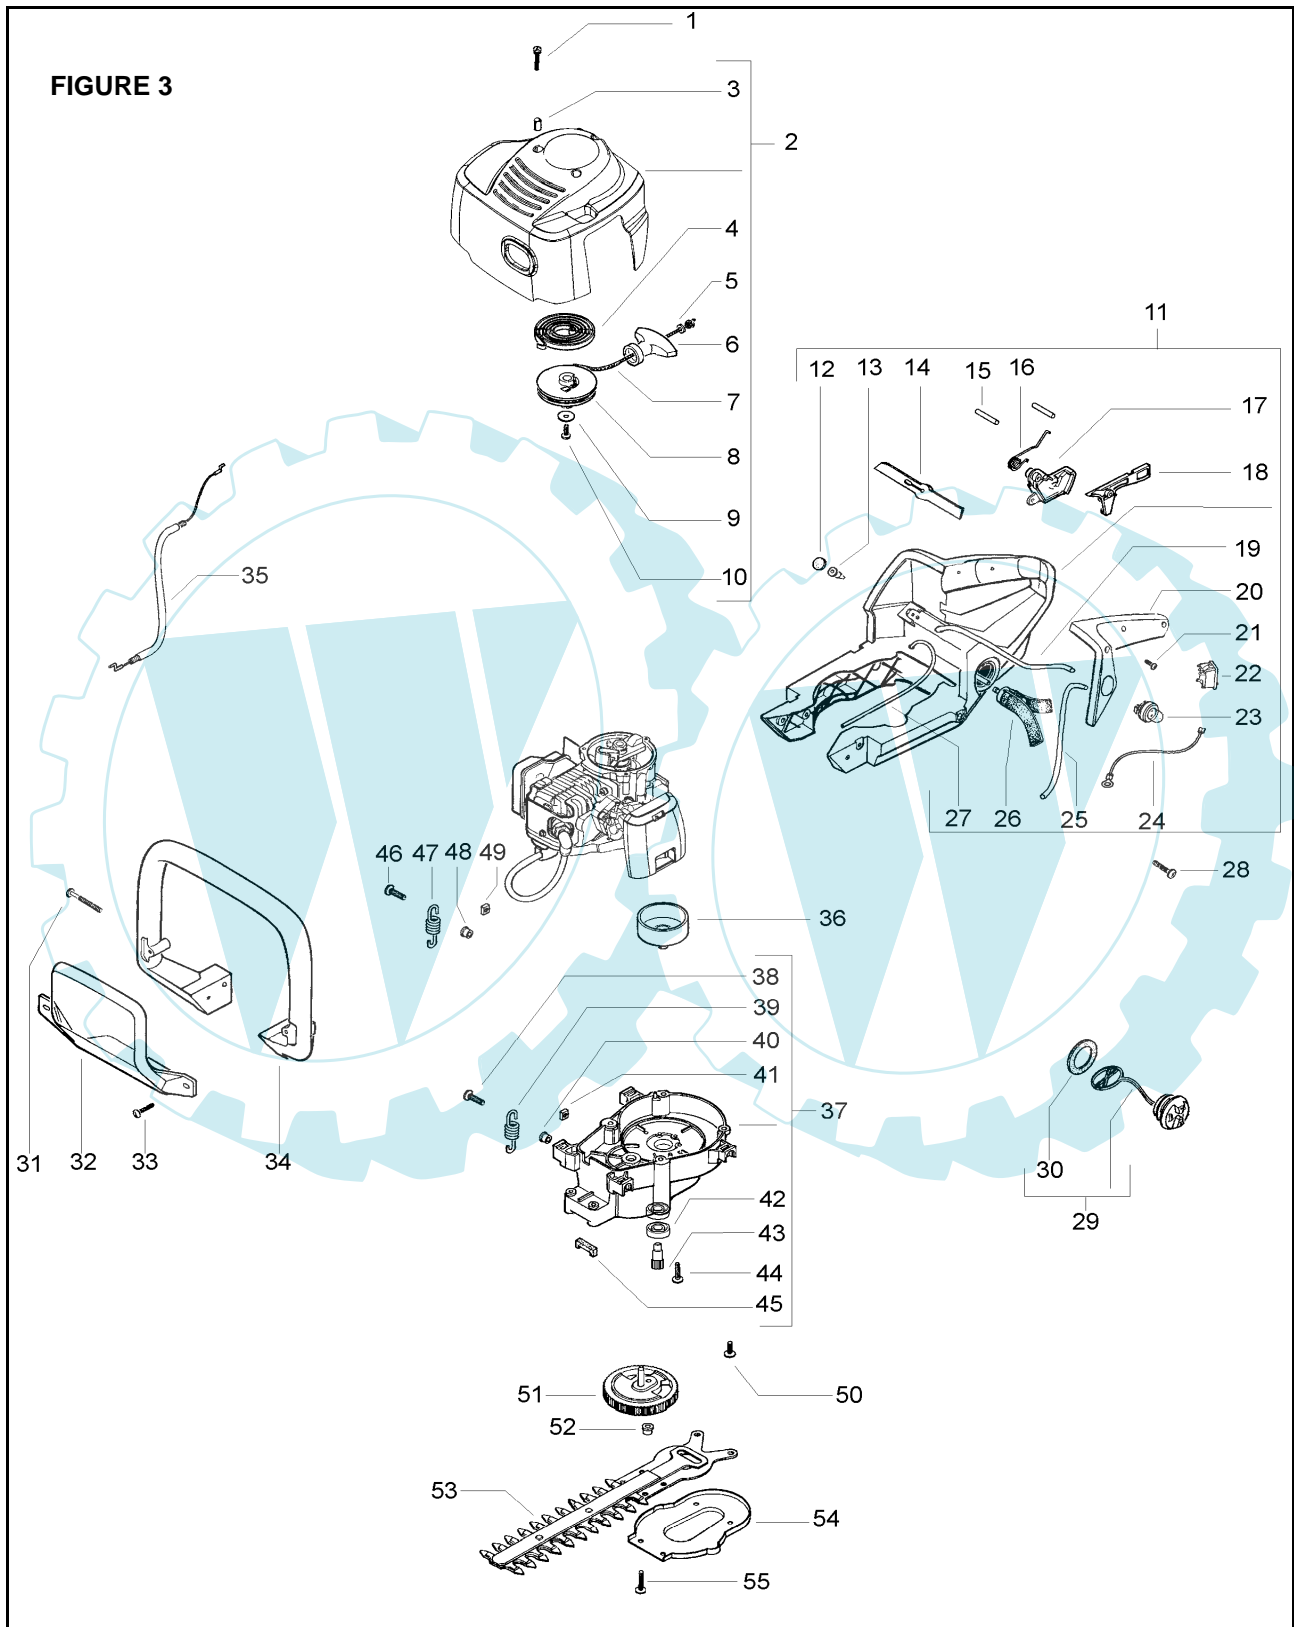

The Electrolux Group. The world's No.1 choice.

Item	P/N McC	P/N ELX	Qty	DESCRIPTION

Item	P/N McC	P/N ELX	Qty	DESCRIPTION

FIGURE 3

1	241963	538241963	3	screw M4x22
2	243316	538243316	1	cover assy
3	• 241617	538241617	3	bushing 5x10
B 4	• 241619	538241619	1	starter spring
5	• 235612	538235612	1	washer d.4x9x0,8
6	• 242852	538242852	1	starter's handle
A 7	• 241746	538241746	1	starter rope
B 8	• 241620	538241620	1	starter pulley
9	• 241703	538241703	1	washer d.4x16x0,8
10	• 240862	538240862	1	screw - self threading 4x18
C 11	• 243363	538243363	1	rear handle assy
C 12	• 241717	538241717	1	valve felt
C 13	• 322199	538322199	1	valve duckbill
14	• 241709	538241709	1	cable holder
15	• 241762	538241762	2	pin d.4x25,5
16	• 241637	538241637	1	spring
C 17	• 241635	538241635	1	throttle rigger
C 18	• 241636	538241636	1	safety lever
B 19	• 241777	538241777	1	mix pipe
20	• 243332	538243332	1	half handle left
21	• 240862	538240862	3	screw - self threading 4x18
C 22	• 242439	538242439	1	switch
C 23	• 224242-01	538022424	1	primer
24	• 241867	538241867	1	ground cable
B 25	• 241776	538241776	1	primer pipe
A 26	• 240452	538240452	1	pick up
B 27	• 241775	538241775	1	tube mix
28	111117	538111117	2	screw 10-14x1"
B 29	240865	538240865	1	fuel cap assy
C 30	• 235510	538235510	1	o-ring
31	219883	538219883	4	screw 10-14x1,69
32	241654	538241654	1	front handle protection
33	111117	538111117	2	screw 10-14x1"
34	241868	538241868	1	front handle
C 35	243251	538243251	1	gas cable
C 36	241771	538241771	1	clutch drum
37	249083	538249083	1	gear box assy
38	• 217936	538217936	2	screw 10-24x0,75
C 39	• 241634	538241634	2	spring
40	• 241765	538241765	2	bushing
41	• 218005	538218005	2	square nut 10-24
42	• 235897	538235897	2	ball bearing 10x26x8 (6000-2RS1)
43	• 225007-01	538225007	1	gear
44	• 218644	538218644	2	screw 10-14x0,75
45	• 241633	538241633	1	dust shield
46	217936	538217936	2	screw 10-24x0,75
C 47	241634	538241634	2	spring
48	241765	538241765	2	bushing
49	218005	538218005	2	square nut 10-24

50	227568	538227568	4	screw M4x20
C 51	242457	538242457	1	blade gear
B 52	242521	538242521	1	bushing
C 53	242584	538242584	1	22" blade assy
54	241761	538241761	1	gear box cover
55	111117	538111117	6	screw 10-14x1"

A=ALTA ROTAZIONE
B=MEDIA ROTAZIONE
C=ALTA ROTAZIONE
NUOVI CODICI

A=HIGH MOVING
B=MEDIUM MOVING
C=SLOW MOVING
NEW P. NUMBERS

A=HAUTE DEMANDE
B=MOYENNE DEMANDE
C=BASSE DEMANDE
NOUVELLES REFERENCES

A=GROBE NACHFRAGE
B=MITTELMAESSIGE
C=WENIGE NACHFRAGE
NEU CODEX

The Electrolux Group. The world's No.1 choice.

Ihr Ersatzteilspezialist im Internet